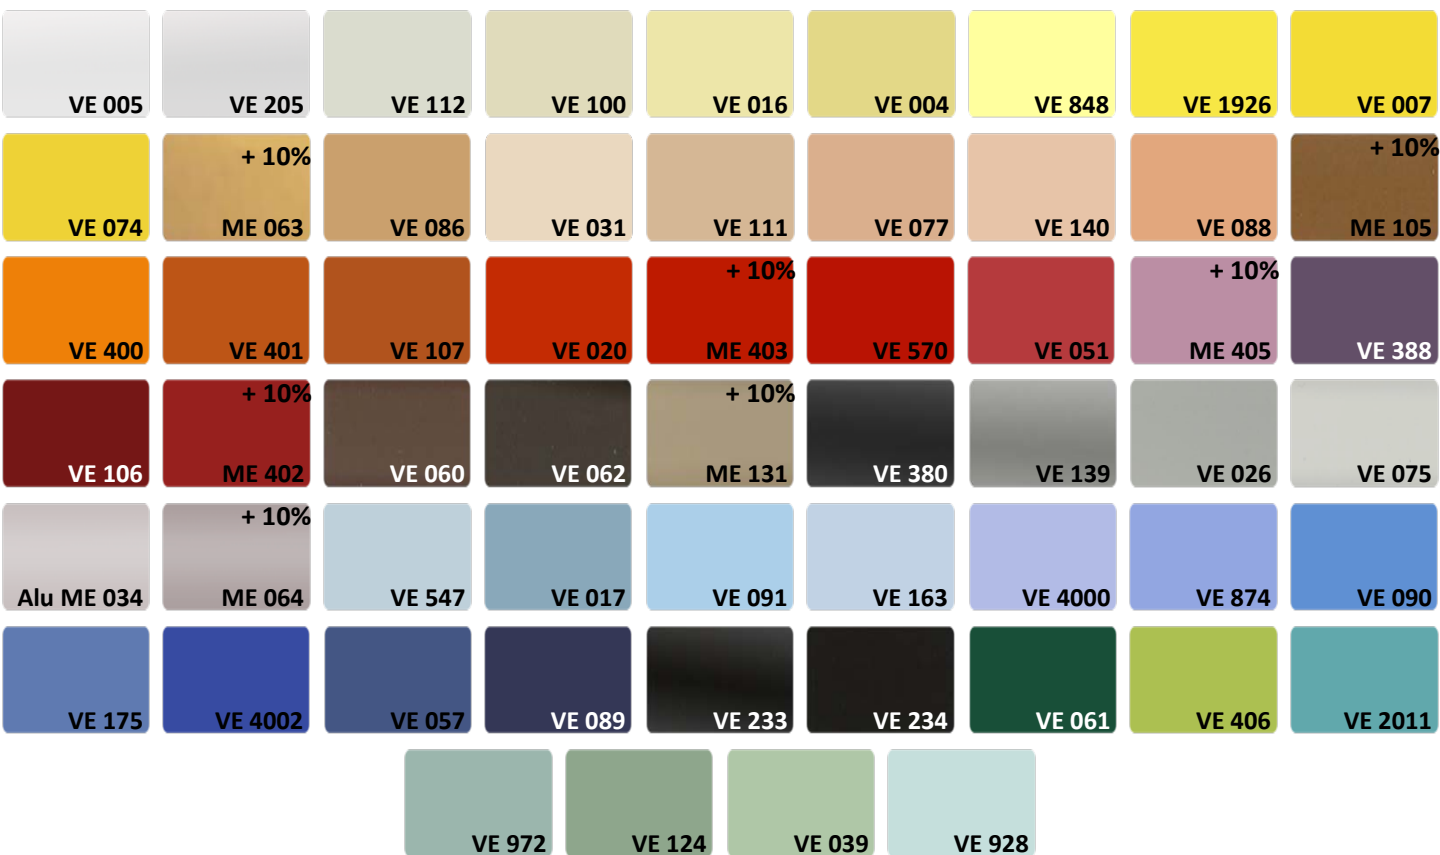

Vénitien

Micro-perforé (+ 30%)

Pastel (+ 20%)